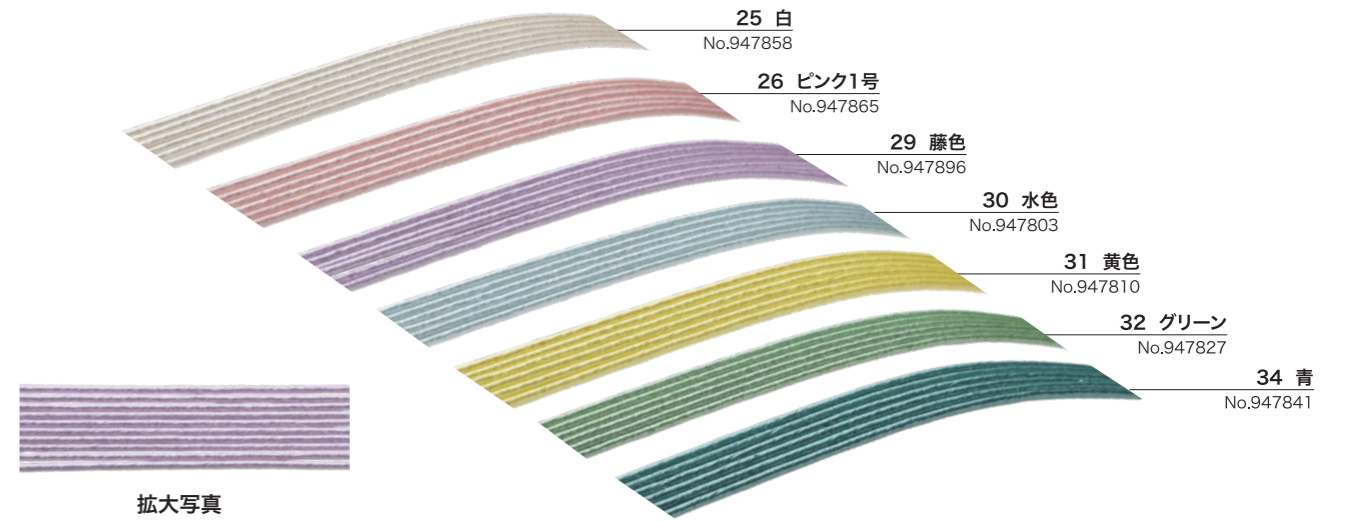

竹 3本組 材質:B 麻 ※10月以降の入荷予定

※天然素材を使用しているため白い粉が見られる場合がございます
※側面に黒い部分が見られる場合がございますが、いずれも品質には問題ございません

P-9756-SSG 緑 ¥630 出荷単位 6束/240束 H16.5 φ1 No.975622	P-9756-SG 緑 ¥780 出荷単位 6束/180束 H24 φ1.5 No.975639	P-9756-MG 緑 ¥950 出荷単位 6束/96束 H29 φ2 No.975646	P-9756-LG 緑 ¥1,080 出荷単位 3束/72束 H34.5 φ2.5 No.975653	P-9756-LLG 緑 ¥1,950 出荷単位 3束/48束 H40.5 φ3 No.975660

P-9478-D シルク水引 ¥1,100 出荷単位 3束/125束 全長:90cm 材質:M **New** 日本製

細松葉水引 ¥750 出荷単位 5束/120束 全長90cm 材質:M 日本製

稲わら調水引 ¥580 出荷単位 5束/120束 全長:84cm 材質:M 日本製

花水引 (1束/100本入り) ¥3,000 出荷単位 3束/120束 全長:90cm 材質:M 日本製

スタンダード水引 180cm (1束/100本入り) ¥2,200 出荷単位 3束/30束 全長:180cm 材質:M 日本製

Eは、取り寄せ商品となります。(運賃別途)

P-9925-LL 縄ベースLL
P-9130-S 豆腐ピック干支
P-9478-D-30 シルク水引
P-9478-D-31 シルク水引
P-8804-10 オーキッド

竹 3本組 材質:B 麻 ※10月以降の入荷予定

※天然素材を使用しているため白い粉が見られる場合がございます
※側面に黒い部分が見られる場合がございますが、いずれも品質には問題ございません

P-1180-SSG 緑 ¥580 出荷単位 6束/240束 径1cm H13cm No.118029	P-1180-SG 緑 ¥730 出荷単位 6束/180束 径1.5cm H20cm No.118036	P-1180-MG 緑 ¥900 出荷単位 6束/96束 径2cm H25cm No.118043	P-1180-LG 緑 ¥1,050 出荷単位 3束/72束 径2.5cm H30cm No.118050	P-1180-LLG 緑 ¥1,900 出荷単位 3束/48束 径3cm H35cm No.118067