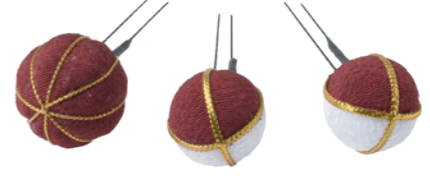

◎P-9359-51
ボルドー
No.935954