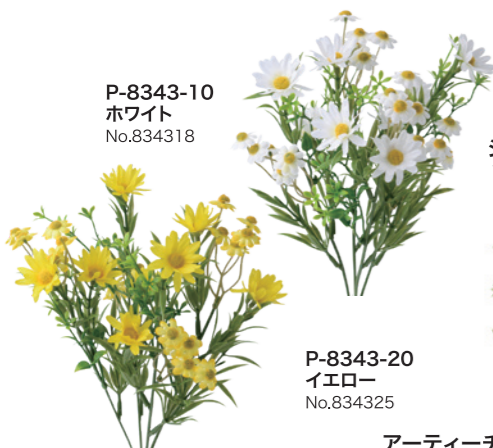

P-8343-10
ホワイト
No.834318

P-8343-20
イエロー
No.834325

アーティーチョーク **¥680→¥550**
出荷単位 24本/288本 花径8cm 全長38cm 材質:PE WI