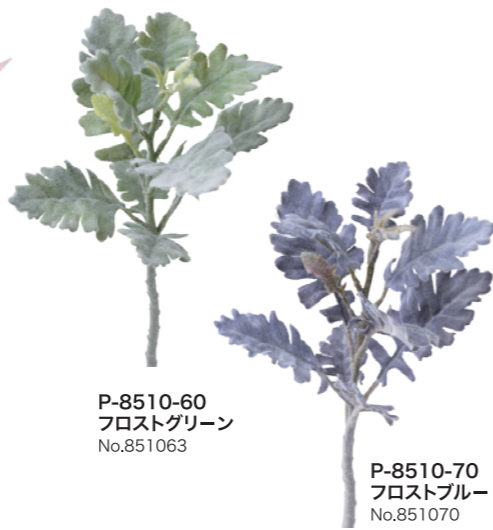

P-8707-30
ピンク
No.870736

P-8510-60
フロストグリーン
No.851063

P-8510-70
フロストブルー
No.851070

ジャポニカバンドル (1束/3本)
¥500 出荷単位 24束/288束
全長23cm 材質:PE WI ¥167/1本

フロクセラギネラバンドル (1束/3本)
¥540 出荷単位 24束/288束
葉2~3cm 全長23cm 材質:PE WI ¥180/1本