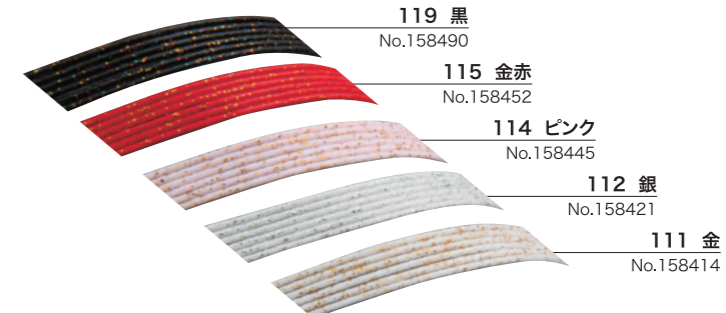

164 金松葉
No.130847

165 金茶
No.130854

166 銀白
No.130861

168 銀グリーン
No.130885

P-1584-D 煌水引 (1束/100本入り) ¥1,100 出荷単位 5束/125束 材質:M 日本製

① 全長90cm(100本)

119 黒
No.158490

115 金赤
No.158452