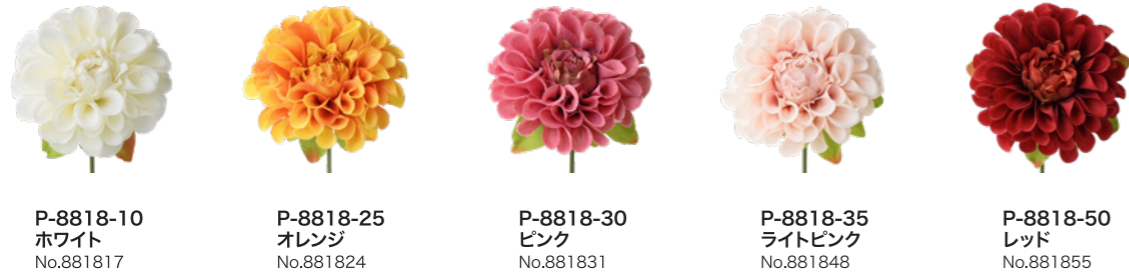

126

本カタログ掲載のアレンジ作品は、
以下の方々にご協力いただきました。
(五十音順次進、敬称略)

abeille.
garage
Flower Noritake
ブルームアンドストライプス 今井純子
ブレイメンフラワー まきのせかおり

P-9477-09 水引リース ひねり
 P-9367 ちりめんひょうたんピック
 P-9486-09 水引ピック 鶴(扇子ゴールド)
 P-9917-20 縄カラータッセル
 P-8402-20 ツイーディア
 P-9478-D-31 シルク水引
 P-9478-D-32 シルク水引

ダリアピック ¥320 出荷単位 24本/480本 花径7cm 全長23cm 材質:PE WI **New**

ダリアピック ¥400 出荷単位 36本/576本 花径10cm 全長18cm 材質:PE WI

ダリアピック ¥320 出荷単位 36本/576本 花径10cm 全長18cm 材質:PE WI **※在庫無くなり次第廃番**

ミニアリウムピック (1束/4本) ¥1,080 出荷単位 8束/192束
花径6.5cm 全長18cm 材質:PE WI ¥270/1本 **ワイヤータイプでアレンジしやすい**