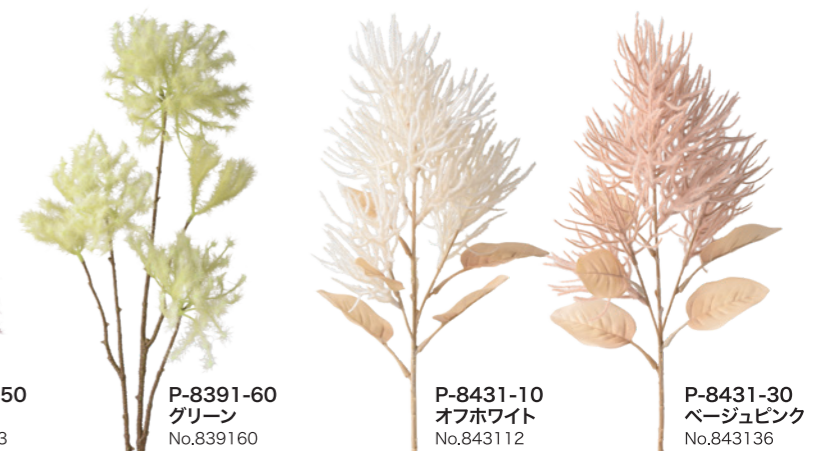

クラウンフラワーブランチ **¥1,000→¥600** 出荷単位 24本/240本 全長72cm 材質:PE WI

スモールレースフラワー **¥500→¥350** 出荷単位 36本/576本 全長34cm 材質:PE WI

スモークツリースプレー **¥1,300→¥800** 出荷単位 12本/120本 花径6~15cm 全長73cm 材質:PE WI

スモークツリー **¥1,000→¥600** 出荷単位 12本/144本 全長70cm 材質:PE WI